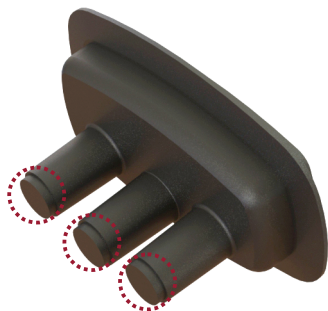

DERIVADOR PARA MINI CAIXA DE EMENDA ÓPTICA SVT

DESCRIÇÃO

Produto desenvolvido para vedar os cabos ópticos de derivação na entrada cilíndrica da Mini Caixa de Emenda Óptica 12 Fibras SVT (Sistema de Vedação Termocontrátil).

ACESSÓRIOS INCLUSOS

- 1 termocontrátil Ø24/8
- 1 sachê de álcool
- 1 tira de lixa ferro G-40
- 1 fita de alumínio
- 1 fixador do elemento de tração
- 1 parafuso 4x10
- 4 abraçadeiras plásticas
- Manual de instrução

PONTOS DE ABERTURA

DETALHE DA DERIVAÇÃO