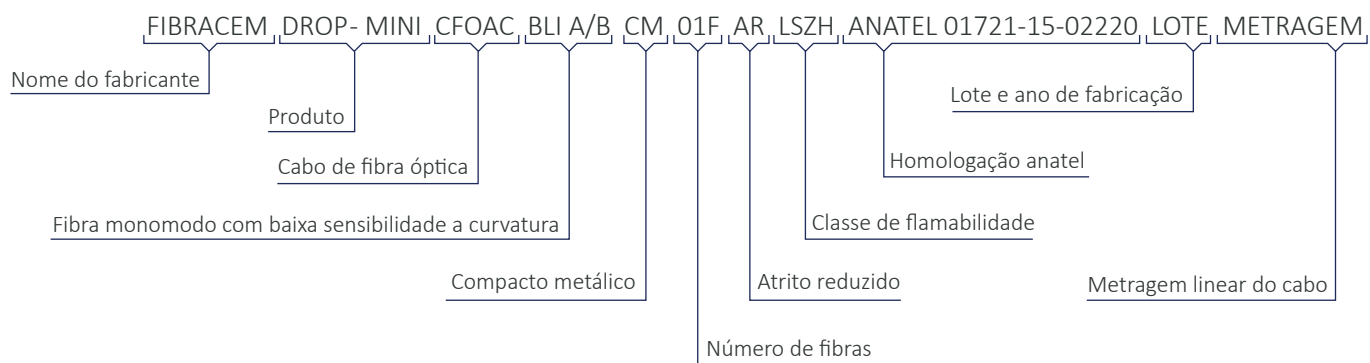

Força Retração Conector/Cabo

- Retenção axial 4,5 kgf
- Puxamento axial 2,3 kgf

Perdas nas Conexões

- Perda de Inserção ≤ 0,3 dB
- Perda de Retorno (mínima) 60 dB

Fibra óptica	Atenuação Óptica	1310	$\leq 0,40$ dB/ km
		1550	$\leq 0,30$ dB/ km
Tipo de cabo	Mini Drop		
Tipo de conector	AIRBOND • 1 ou 2 pontas (conforme escolha do cliente)		
Tipo de polimento	APC		
Classe	III		
Categoria	D		
Acoplamento	Rosca		
Perda de inserção (dB)	<ul style="list-style-type: none"> <li>• Média <math>\leq 0,30</math></li> <li>• Máxima <math>\leq 0,50</math></li> </ul>		
Perda de retorno	$> 60$		
Durabilidade	Mínimo 50 conexões		
Temperatura de Operação	<ul style="list-style-type: none"> <li>• Mínima (° C) - 20</li> <li>• Máxima (° C) + 65</li> </ul>		
Metragem do cabo Mini Drop	50 até 300 m		
<b>Fornecimento</b>			
Componentes do conector	Bota, acoplamento roscado, o-rings, plug, conector SC, tampa e alça		
Embalagem	<ul style="list-style-type: none"> <li>• Rolo até 150 m <ul style="list-style-type: none"> <li>3 Rolos de 50 m em 1 caixa de papelão</li> <li>3 Rolos de 100 m em 1 caixa de papelão</li> <li>2 Rolos de 150 m em 1 caixa de papelão</li> </ul> </li> <li>• Bobinas 100 a 300 m <ul style="list-style-type: none"> <li>1 Bobina de papelão em 1 caixa de papelão</li> </ul> </li> </ul>		
Personalização	Gravação especial, pedido mínimo 10 km		

## Gravação no cabo