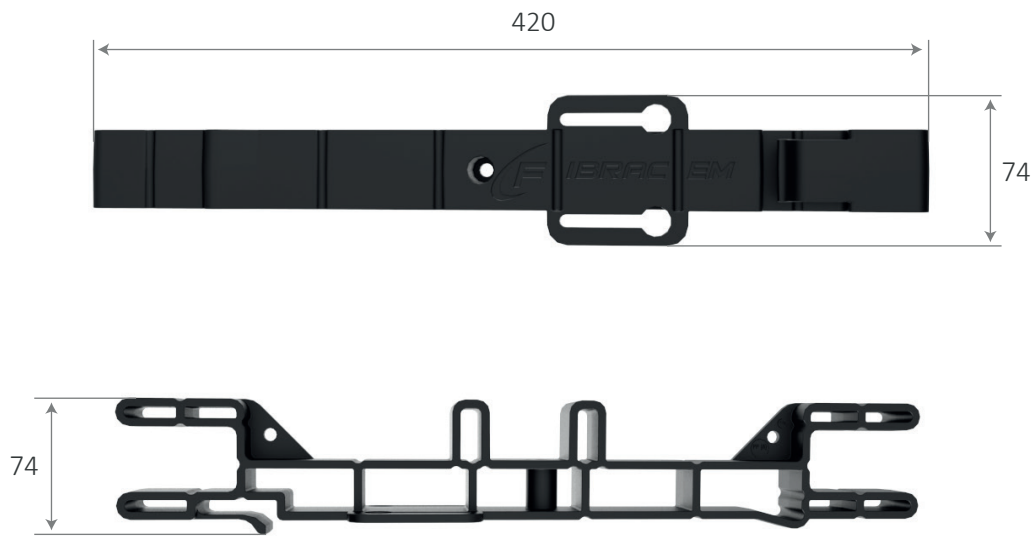

Medidas linear