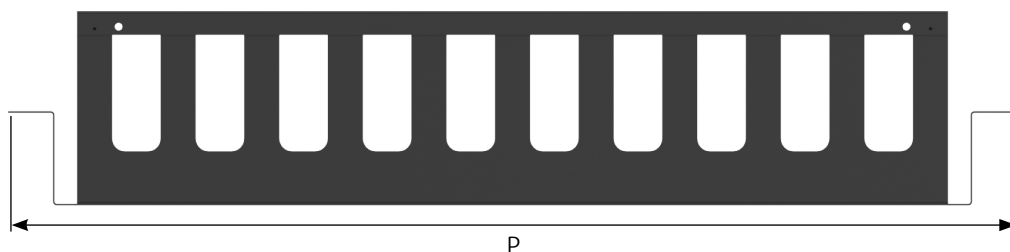

Aplicações

- Racks parede;
- Racks piso;
- Racks servidor;
- Racks datacenter.

Produtos complementares (Adquiridos separadamente)

BPI.00042	RACK PISO
BPI.00160	RACK SERVIDOR DATACENTER
BPI.00087	RACK SERVIDOR

Dimensões

Descrição	Profundidade (mm) (P)	Largura (mm) (L)	Altura (mm) (A)	Peso (kg)
GUIA CABO FECHADO 19" 1U P90 C/ ABA	483	44	90	0,7
GUIA CABO FECHADO 19" 2U P90 C/ ABA	483	88	90	1,0

Desenho técnico

Vista frontal