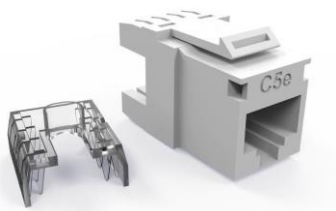

CONECTOR FÊMEA CAT.5E

- Excede os limites estabelecidos nas normas para CAT.5E/ Classe D conforme ANSI/ TIA/ EIA-568.2-D (1 MHz – 100 MHz);
- Performance do canal garantida para até 3 conexões em canais de até 100 metros.

O conector fêmea CAT 5e é compatível com o patch panel descarregado, caixas e espelhos.

Fornecido nos modelos

- CONECTOR FÊMEA CAT.5e - 90°
- CONECTOR FÊMEA CAT.5e - 180°

Homologação

RoHS - O Produto está em conformidade com a Diretiva Europeia RoHS

Identificação Identificação de categoria na face frontal;
Rastreabilidade, indicação do lote de produção no corpo do produto.

Características mecânicas e ambientais do produto

Ciclo de inserção do plugue	≥ 750 RJ45 e ≥ 200 RJ12 e ≥ 200 no bloco IDC
Força de inserção do plugue	≤ 30 N
Força no contato	0,98 N usando plugue FCC
Padrões de montagem	T568A e T568B
Condutores	Aceita condutores de 23 a 26 AWG (condutor sólido)
Terminação traseira	Tipo 110 IDC, 8 posições, bronze Fósforo com 100 μin em liga 100% de estanho
Material do contato elétrico	Bronze fosforoso com 50 μin (1,27 μm) de ouro e 100 μin (2,54 μm) de níquel
Suporte a POE	802.3af e 802.3at

Dimensões

Modelo	Profundidade (mm)	Largura (mm)	Altura (mm)
90°	33,90	17,00	22,20
180°	33,90	16,37	22,00