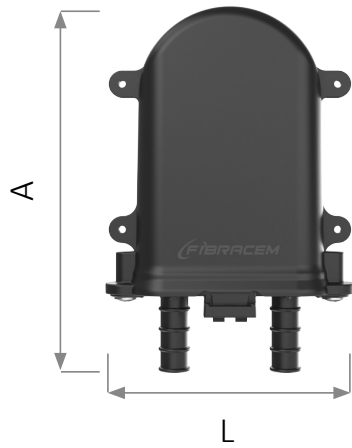

CAIXA TERMINAL ÓPTICA POCKET (CTO POCKET)

- Produto compacto;
- Fácil montagem;
- [Homologado pela Anatel.](#)

Produto desenvolvido e fabricado pela Fibracem destinado ao reparo de cabos rompidos ou continuidade de rede de maneira prática e rápida. A caixa permite abrigar emendas diretas ou derivadas, tendo capacidade para acomodar até 12 fusões em uma bandeja plástica em seu interior. Possui configuração unidirecional para entrada de cabos, contendo 2 entradas cilíndricas para cabos com diâmetro de 5 a 10 mm. A vedação das entradas é efetuada por meio de tubos termocontráteis. Fácil fechamento mecânico entre a cúpula e base através de uma trava por click.

Aplicações

Fixada em cordalhas

Produtos complementares

FIB.00249.2000	CABO AUTOSSUSTENTADO CFOA-SM-ASU-200-S 12F-NR (FI) 2000M
FIB.00218.2000	CABO AUTOSSUSTENTADO FIT CFOA-SM-ASU-80-S 12F-NR 2000M
FIB.00098.2000	CABO AUTOSSUSTENTADO CFOA-SM-ASU-120-S 12F-NR 2000M

Dimensões

Altura	182,0 mm
Largura	124,0 mm
Profundidade	45,0 mm
Peso bruto	166 g

Vista frontal

Vista superior