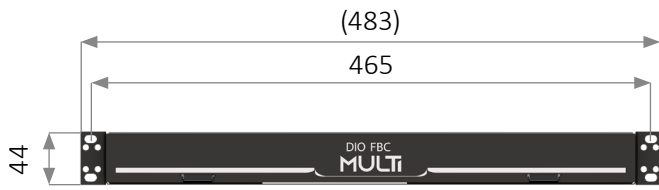

## Acessórios incluídos

- (4x) Conjunto de Porca Gaiola M5x12 Zincado Branco;
- (1x) Painel de adaptadores para modelos LC Duplex e SC Simplex.

## Aplicações

Instalação em equipamentos com padrão 19" ou 23".

## Produtos complementares (Adquiridos separadamente)

EF0173S00001000	CASSETE LGX 24F MPO UPC(F)/LC UPC DUPLEX OM4 TIPO B PR
EF0174S00001000	CASSETE LGX 12F MPO UPC(F)/LC UPC DUPLEX OM4 TIPO B PR
EF0175S00001000	CASSETE LGX 24F MPO UPC(F)/LC UPC DUPLEX G657A TIPO B PR
EF0176S00001000	CASSETE LGX 12F MPO UPC(F)/LC UPC DUPLEX G657A TIPO B PR
ES0061S2150C000	EXTENSAO OPTICO SIMPLEX SINGLE MODE G657A (F2X 1,5 LC UPC 0,9MM AZUL)
ES0001S2150C000	EXTENSAO OPTICO SIMPLEX SINGLE MODE G657A (F2X 1,5 SC APC 0,9MM AZUL)
ES0002S2150C000	EXTENSAO OPTICO SIMPLEX SINGLE MODE G657A (F2X 1,5 SC UPC 0,9MM AZUL)
ES0006M4150C000	EXTENSAO OPTICO SIMPLEX MULTI MODE OM4 (F2X 1,5 LC UPC 0,9MM ACQUA)
ES0037S2150C000	EXTENSAO OPTICO SIMPLEX SINGLE MODE G657A (F12X 1,5 SC APC 0,9MM)
ES0062S2150C000	EXTENSAO OPTICO SIMPLEX MULTI MODE OM4 (F12X 1,5 LC UPC 0,9MM ACQUA)

## Dimensões

Altura (U)	1U
Profundidade (mm)	286
Largura (mm)	483 (19") – 585 (23")
Altura (mm)	44 (1U)
Peso (kg)	3,9 (1U)

Vista frontal

Vista lateral

Vista superior

\*Modelo Fusão

\*Modelo Cassete